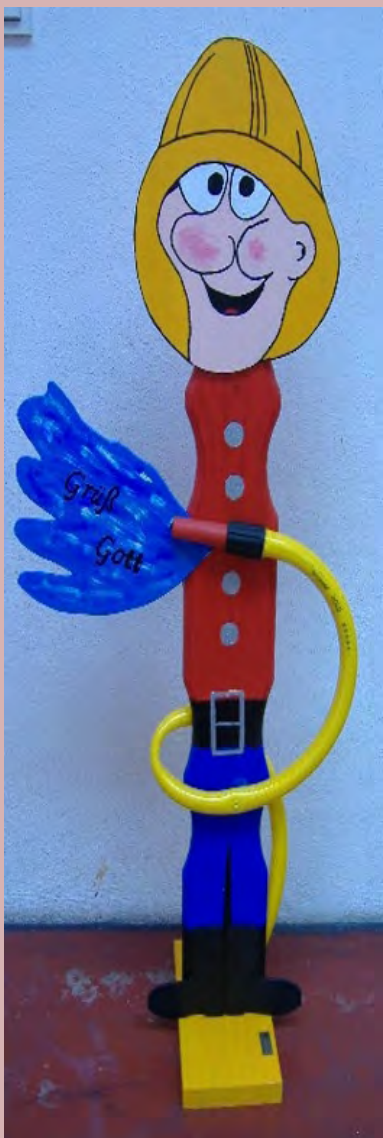

Artikelname:

“Feuer-Fred”

Artikel-Nr.:

Nr. 21

**Lebenshilfe
Werkstätten**
der Region 10 GmbH